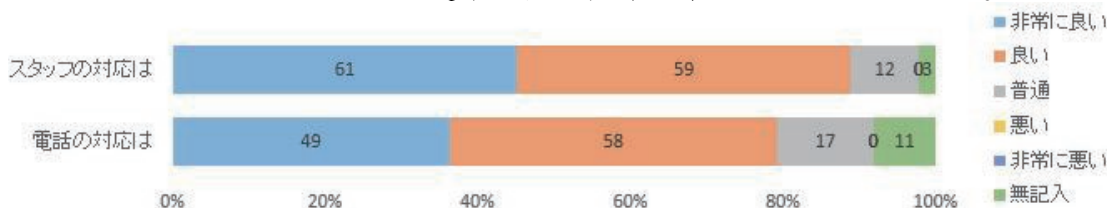

相模原市民会館

26年度アンケート集計結果

市民会館では今年の1月から2月にかけて、会議室棟利用者の方にアンケート調査をさせていただきました。結果のポイントを紹介させていただきます。

1. 利用者の居住地域は、中央区が59%と最も多く、続いて南区、緑区となっています。
2. 市民会館までの利用交通機関は車が60%と最も多く、続いてバス、徒歩となっています。
3. 利用の頻度は、月1回以上が最も多く、続いて半年に1回以上の利用となっています。
4. 利用の目的は、サークル活動が41%と多く、続いて会議利用が多く、懇親会での利用も4番目となっています。
5. 施設の状況については、グラフの通り、概ね良好の評価をいただきました。

6. スタッフの対応については、グラフの通り、概ね良好の評価をいただきました。

アンケートの結果については、市民会館のホームページに詳細がありますのでご覧ください。

使って便利な市民会館の貸室

市民会館には3つのパーティールームを含む14の貸室があります。少人数から150人の大人数まで利用が可能な各お部屋は、会議室としての利用以外にもサークル活動や自治会の会合、同窓会や誕生会等みなさんに多彩な利用をいただいています。どのお部屋も飲食が可能なのでご自宅ではできない大人数のパーティーを行う方も増えてきています。幹事さんにとって準備も大変だし利用が難しいと思われるかも知れませんが、そんなときに頼れるのが市民会館レストランです。お部屋のセッティングから飲食のケータリング、後片付けまで、安心してお任せください。貸室の利用申し込みは、会館窓口で行っております。また、お電話でのご予約も可能です。