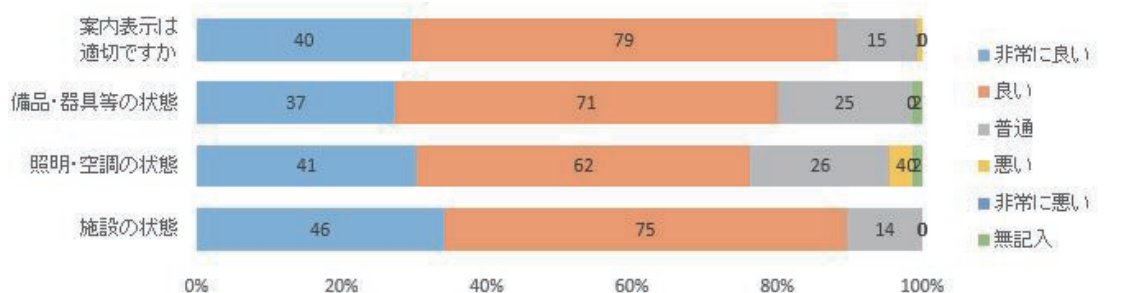

相模原市民会館

26年度アンケート集計結果

市民会館では今年の1月から2月にかけて、会議室棟利用者の方にアンケート調査をさせていただきました。結果のポイントを紹介させていただきます。

1. 利用者の居住地域は、中央区が59%と最も多く、続いて南区、緑区となっています。
2. 市民会館までの利用交通機関は車が60%と最も多く、続いてバス、徒歩となっています。
3. 利用の頻度は、月1回以上が最も多く、続いて半年に1回以上の利用となっています。
4. 利用の目的は、サークル活動が41%と多く、続いて会議利用が多く、懇親会での利用も4番目となっています。
5. 施設の状況については、グラフの通り、概ね良好の評価をいただきました。

6. スタッフの対応については、グラフの通り、概ね良好の評価をいただきました。

アンケートの結果については、市民会館のホームページに詳細がありますのでご覧ください。

使って便利な市民会館の貸室

市民会館には3つのパーティールームを含む14の貸室があります。少人数から150人の大人数まで利用が可能な各お部屋は、会議室としての利用以外にもサークル活動や自治会の会合、同窓会や誕生会等みなさんに多彩な利用をいただいています。どのお部屋も飲食が可能なのでご自宅ではできない大人数のパーティーを行う方も増えてきています。幹事さんにとって準備も大変だし利用が難しいと思われるかも知れませんが、そんなときに頼れるのが市民会館レストランです。お部屋のセッティングから飲食のケータリング、後片付けまで、安心してお任せください。貸室の利用申し込みは、会館窓口で行っております。また、お電話でのご予約も可能です。