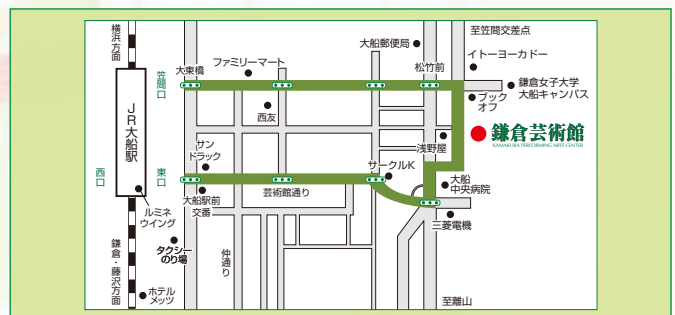

## 2018年 2月17日(土) 相模原市民会館 ホール

(JR横浜線「相模原駅」南口 徒歩20分)

「周辺市役所駐車場をご利用の場合、駐車券ご提示で1時間無料券進呈。(計3時間分無料)」  
開演 11:30 (開場 11:00) 開演 15:30 (開場 15:00) ※2回公演  
プレイガイド

- 相模原市民会館 (10:00~19:00) ☎042-752-4710  
<http://sagamiharashimin-k.jp>  
相模原市民会館メンバーズ会員  
会員先行発売日: 10/28(土) 10:00~ (窓口販売・現金のみ)  
会員料金: S席 ¥6,000 A席 ¥4,500 (税込)
- チケットMove (インターネット販売 24h) <http://move-ticket.pia.jp/> ☎042-742-9999

## 2018年 3月1日(木) 鎌倉芸術館 大ホール

(JR「大船駅」東口・笠間口 徒歩10分)

開演 11:30 (開場 11:00) 開演 15:30 (開場 15:00) ※2回公演  
プレイガイド

- 鎌倉芸術館チケットセンター ☎0120-1192-40  
※発売日初日の窓口での販売はございません(電話、インターネットのみ販売)(10:00~19:00)  
◎鎌倉芸術館ホームページ <http://www.kamakura-arts.jp/>
- 湘南リビング新聞社 (10:00~17:00・土日祝日休み) ☎0466-27-7411  
※発売開始は11/6(月)10:00より
- 銀美堂(辻堂駅前) ☎0466-36-5131
- 川上書店 ラスカ茅ヶ崎店文具部 ☎0467-87-3826
- たらば書房(鎌倉駅西口) ☎0467-22-2492
- 島森書店(鎌倉駅東口) ☎0467-22-0266
- 銀座山野楽器 ラスカ平塚店 ☎0463-27-1930
- ヨコハマよみうりプレイガイド (10:00~18:00・土日祝日休み) ☎045-201-9748  
※発売開始は11/6(月)10:00より