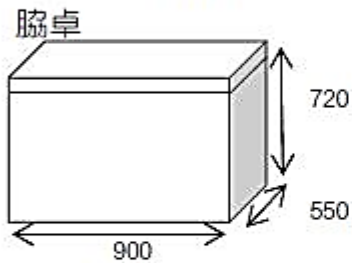

相模原市民会館 ホール備品 サイズ図

外看板

*サイズ
大 A3600×B900
中 A2700×B800
小 A2500×B750

サインスタンド

※紙もしくは布で作成する場合は、
枠寸法より 10 cm程大きめにし、
巻き込んで画鋏留め