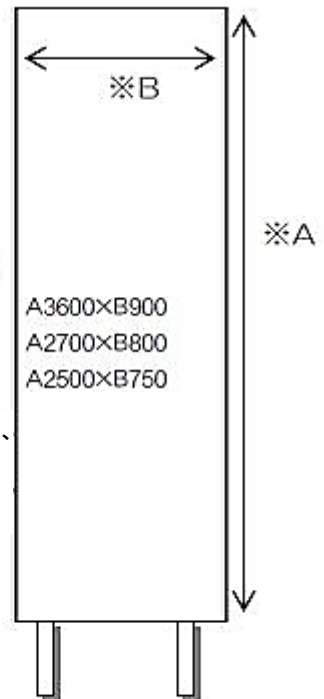

相模原市民会館 ホール備品 サイズ図

外看板

*サイズ
大 A3600×B900
中 A2700×B800
小 A2500×B750

サインスタンド

※紙もしくは布で作成する場合は、
枠寸法より 10 cm程大きめにし、
巻き込んで画鋏留め