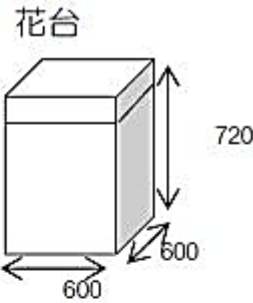

相模原市民会館 ホール備品 サイズ図

外看板

*サイズ
大 A3600×B900
中 A2700×B800
小 A2500×B750

サインスタンド

※紙もしくは布で作成する場合は、
枠寸法より 10 cm程大きめにし、
巻き込んで画鋏留め