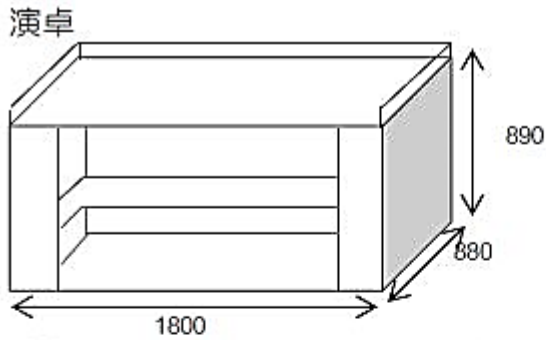

相模原市民会館 ホール備品 サイズ図

外看板

*サイズ
大 A3600×B900
中 A2700×B800
小 A2500×B750

サインスタンド

※紙もしくは布で作成する場合は、
枠寸法より 10 cm程大きめにし、
巻き込んで画鋏留め