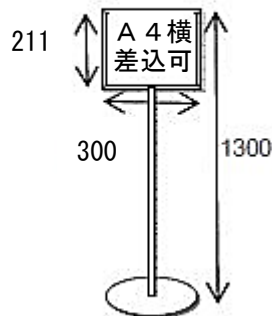

相模原市民会館 ホール備品 サイズ図

外看板

*サイズ
大 A3600×B900
中 A2700×B800
小 A2500×B750

サインスタンド

※紙もしくは布で作成する場合は、
枠寸法より 10 cm程大きめにし、
巻き込んで画鋏留め