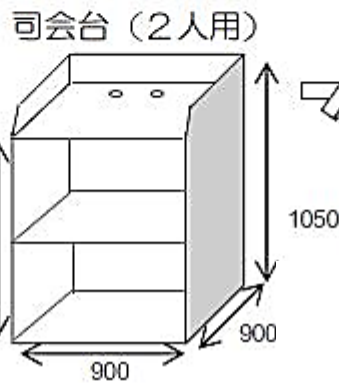

相模原市民会館 ホール備品 サイズ図

外看板

*サイズ
大 A3600×B900
中 A2700×B800
小 A2500×B750

サインスタンド

※紙もしくは布で作成する場合は、
枠寸法より 10 cm程大きめにし、
巻き込んで画鋏留め