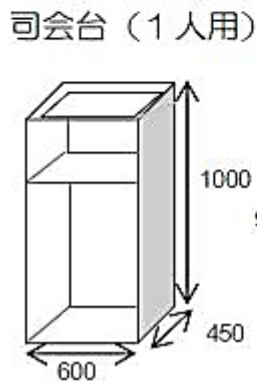

相模原市民会館 ホール備品 サイズ図

外看板

*サイズ
大 A3600×B900
中 A2700×B800
小 A2500×B750

サインスタンド

※紙もしくは布で作成する場合は、
枠寸法より 10 cm程大きめにし、
巻き込んで画鋏留め