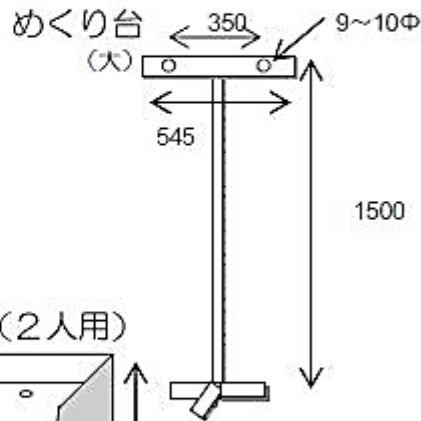

相模原市民会館 ホール備品 サイズ図

外看板

*サイズ
大 A3600×B900
中 A2700×B800
小 A2500×B750

サインスタンド

※紙もしくは布で作成する場合は、
枠寸法より 10 cm程大きめにし、
巻き込んで画鋏留め