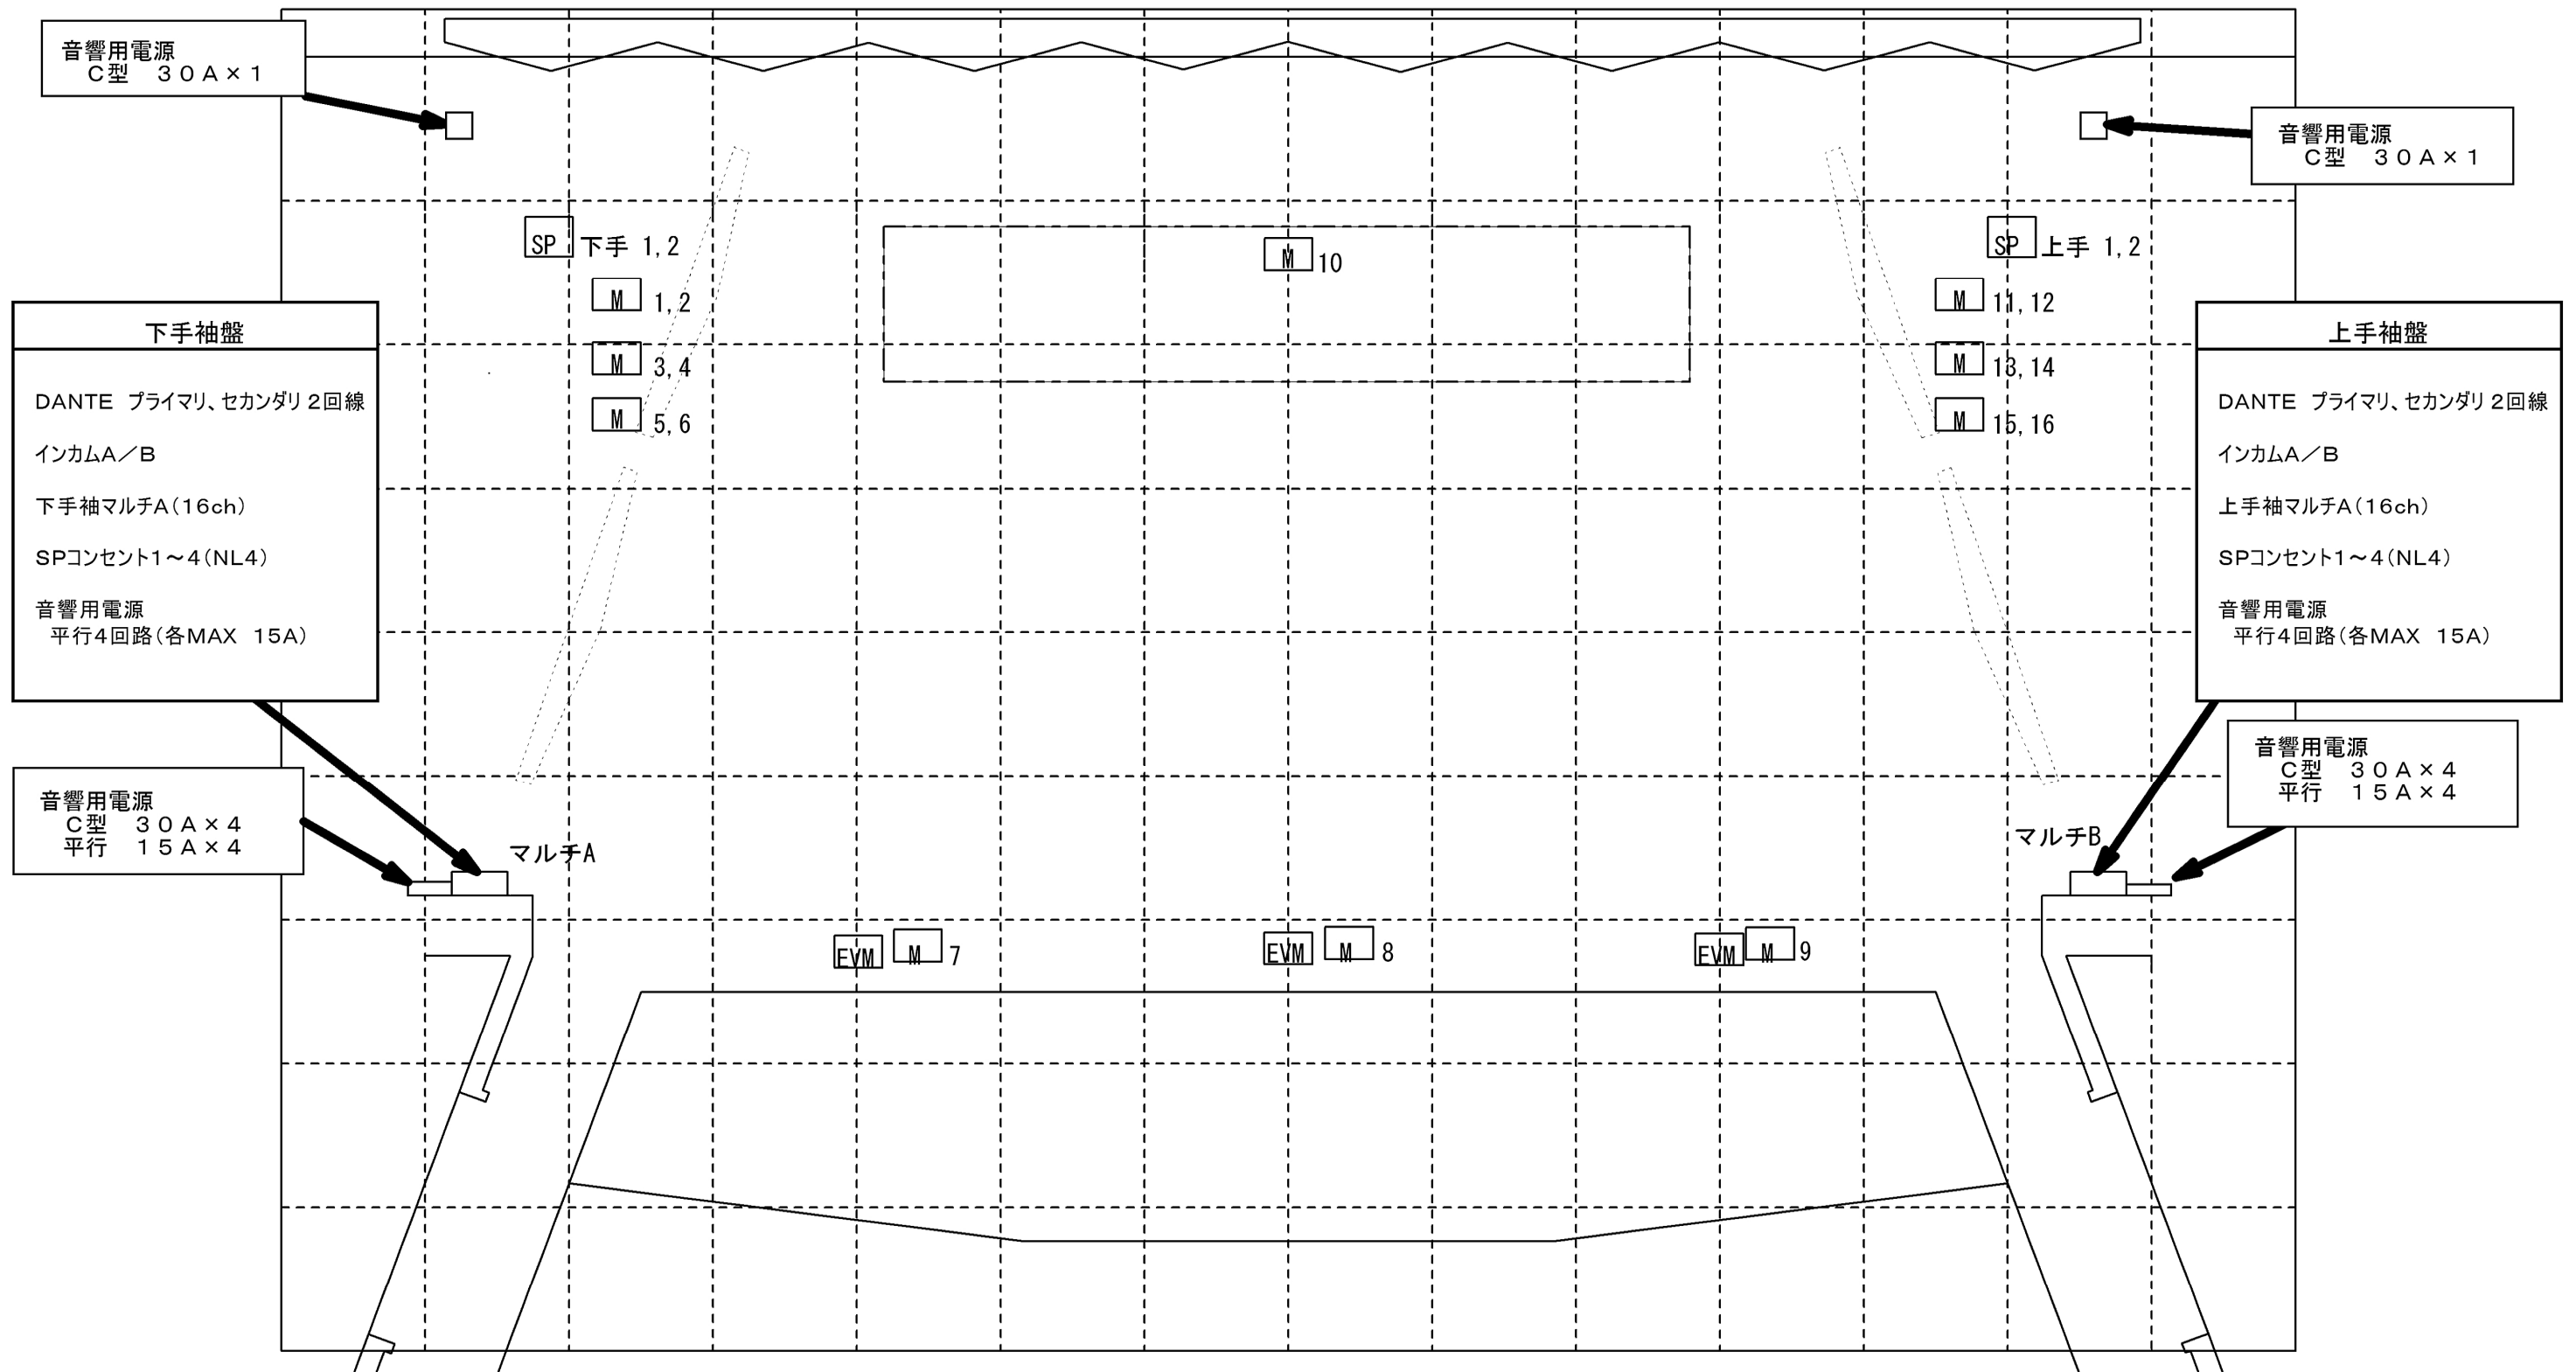

# 相模原市民会館 音響回線図

C

客席 20列 20番 インカムA/B、DANTE Pri, Sec 2回線、マルチC (16ch)

客席 13列 20、26番  
21列 20、26番

各C口(20A)×1 トータル20A  
各平行(15A)×1 トータル20A

客席 23列 20、26番  
32列 20、26番

各C口(20A)×1 トータル20A  
各平行(15A)×1 トータル20A