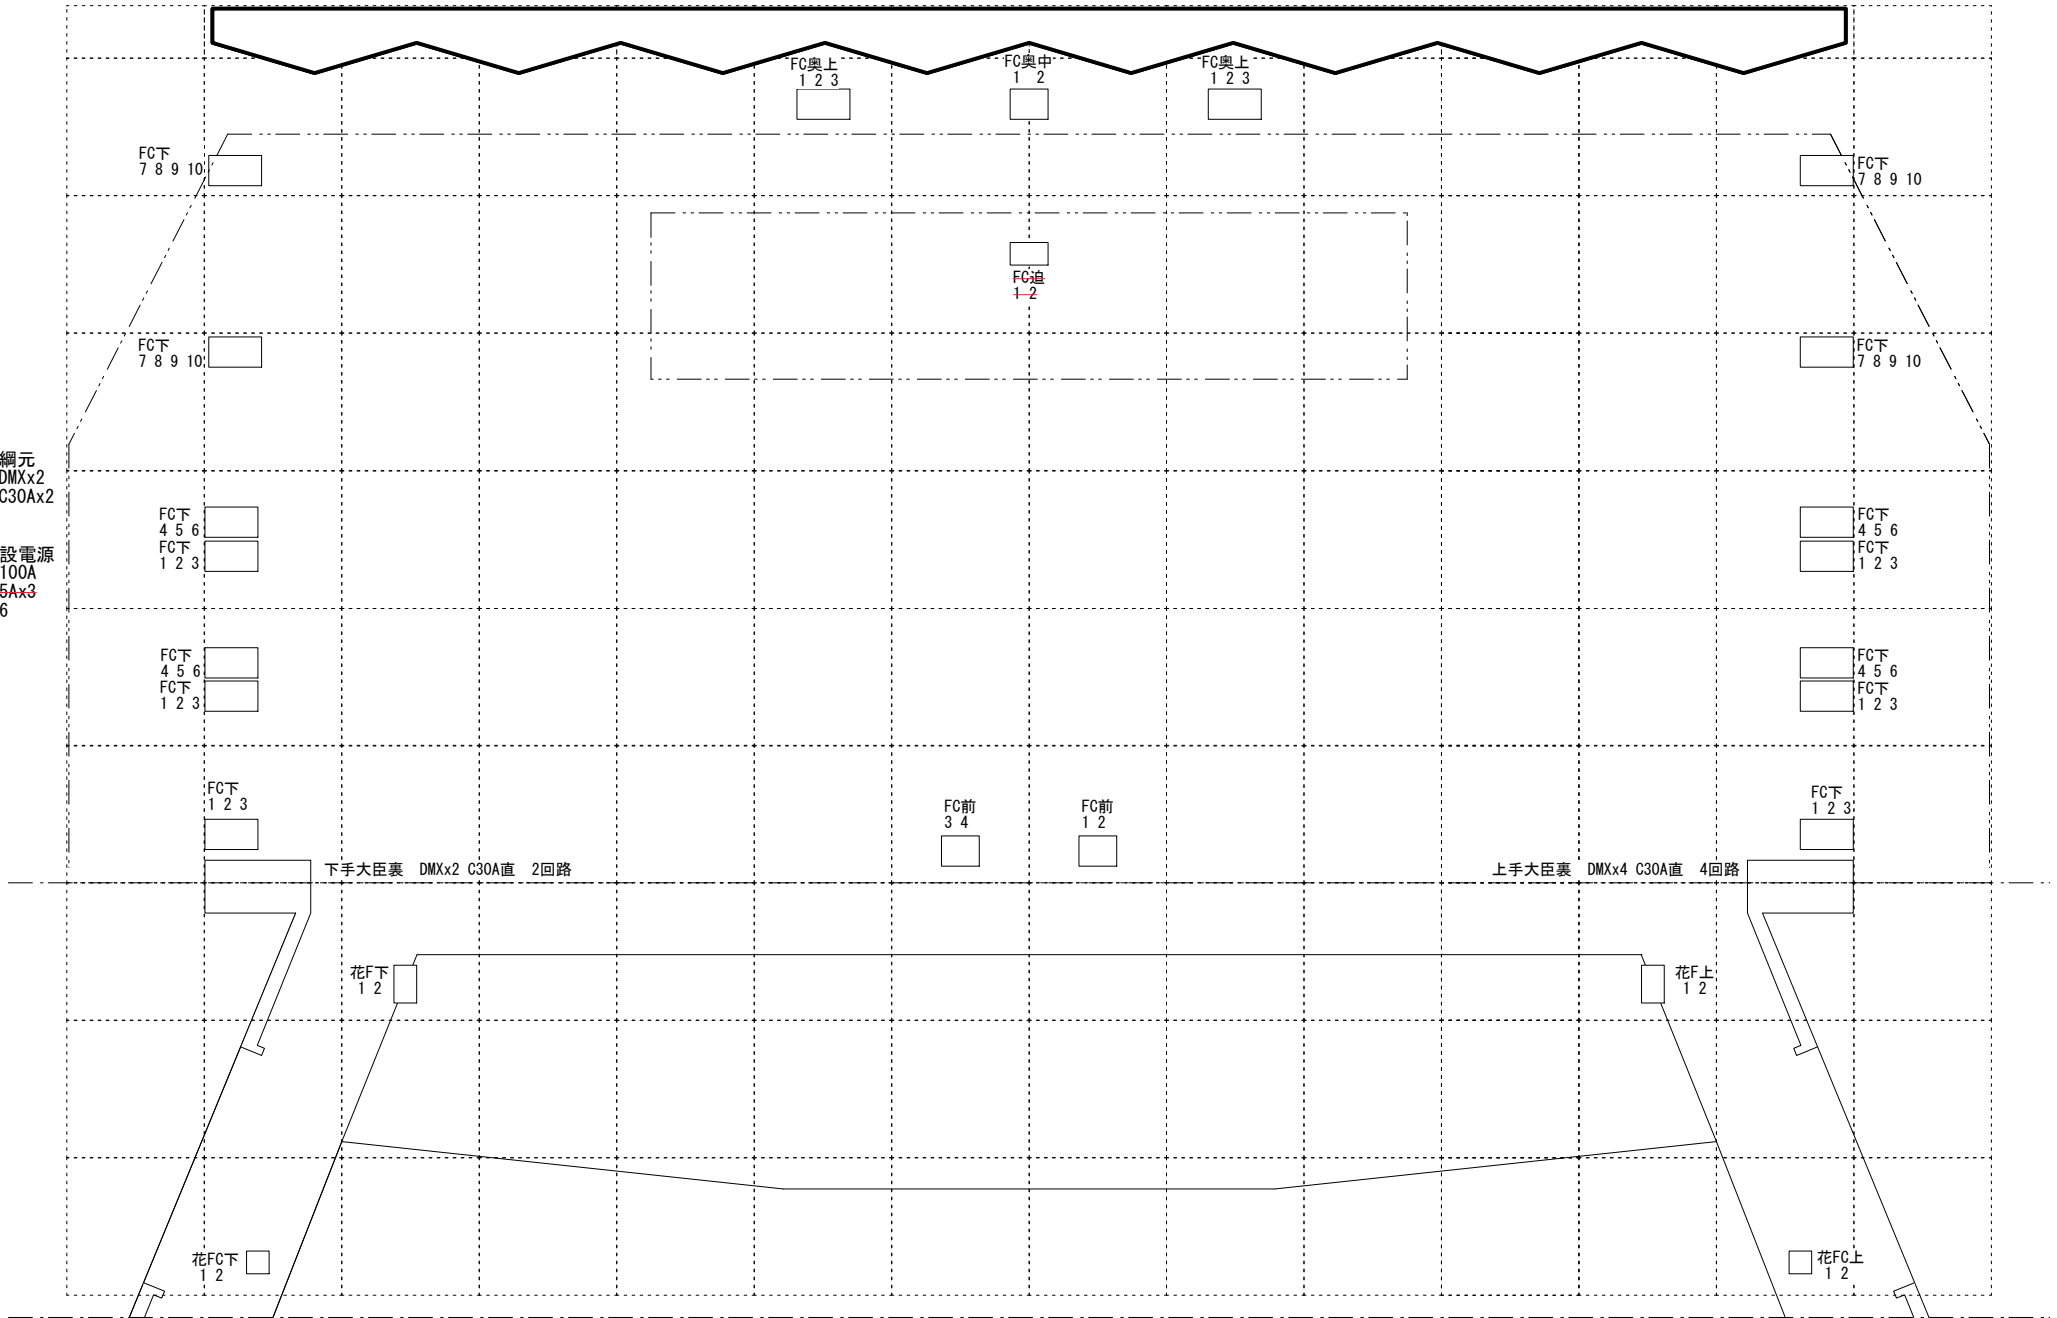

網元
DMXx2
C30Ax2

網元仮設電源
3φ4W 100A
200V-75Ax3
C30A x6

FC下
7 8 9 10

FC下
7 8 9 10

FC下
4 5 6
FC下
1 2 3

FC下
4 5 6
FC下
1 2 3

FC下
1 2 3

下手大臣裏 DMXx2 C30A直 2回路

花F下
1 2

花FC下
1 2

FC奥上
1 2 3

FC奥中
1 2

FC奥上
1 2 3

FC追
1-2

FC前
3 4

FC前
1 2

FC下
7 8 9 10

FC下
7 8 9 10

FC下
4 5 6
FC下
1 2 3

FC下
4 5 6
FC下
1 2 3

FC下
1 2 3

上手大臣裏 DMXx4 C30A直 4回路

花F上
1 2

花FC上
1 2